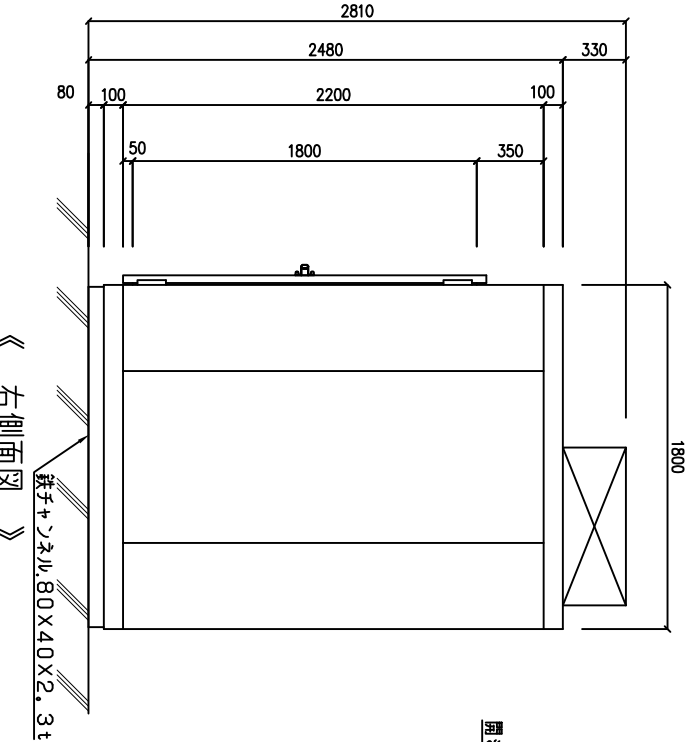

《 基礎図 》

《 立面図 》

《 右側面図 》

《 床部断面図 》

項目(単位)	形式
外形寸法	KFK22-151F
内形寸法	2700W×1800D×2810H (ユニット含む高さ)
内形寸法	2500W×1600D×2200H
扉	1扉
扉開口寸法	700W×1800H (ε-φ-100/93W)
パネル厚み	100
断熱材	硬質ポリウレタンフォーム
内外装板	カラー鋼板(マイボニー)
総重量	573 kg
重量計	コンロラー表示
温度計	木製50H
扉内灯	LED灯 1φ100V 10W X1チ
スノコ	LED50H
エアースター	1φ 100V 55W×1個
ユニット	開口700W×1800H RU-R20LF1×1台 AC 3φ 200V 50/60Hz

↔ 凝縮器吸込空気方向(庫外)  
 → 冷気吹き出し方向(庫内)

株式会社カノウ冷機

設計

年月日  
図番

縮尺

名称

フルハジ冷凍庫 セットシリーズ(1.5坪)  
型式 KFK22-151F

受番