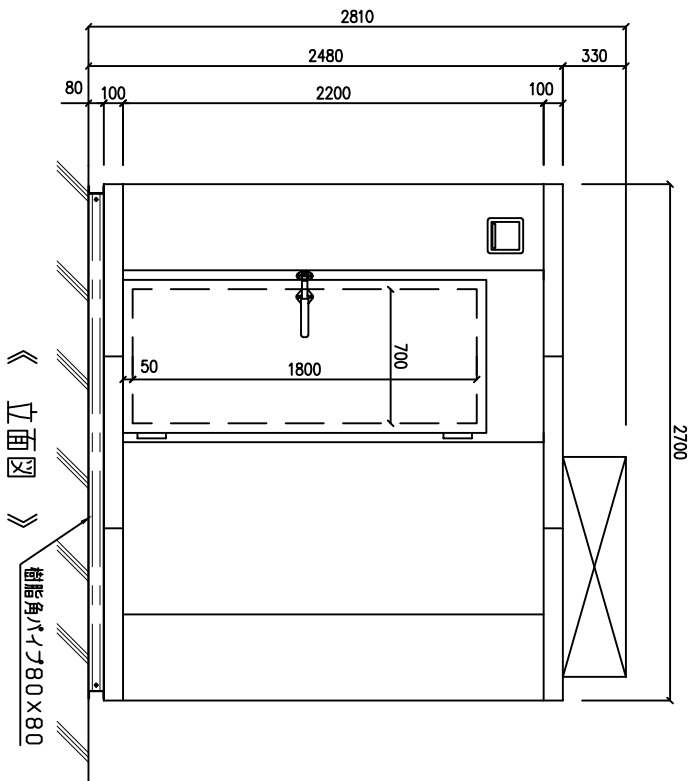

《 基礎図 》

《 立面図 》

《 右側面図 》

《 床部断面図 》

項目(単位)	形式
外形寸法	KFK22-151F
内形寸法	2700W×1800D×2810H (ユニット含む高さ)
内形寸法	2500W×1600D×2200H
扉	1扉
扉開口寸法	700W×1800H (ε-φ-100/93W)
パネル厚み	100
断熱材	硬質ポリウレタンフォーム
内外装板	カラー鋼板(マイボニー)
総重量	573 kg
重量計	コンロラー表示
温度計	木製50H
扉内灯	LED灯 1φ100V 10W X1チ
スノコ	LED50H
エアースター	1φ 100V 55W×1個
ユニット	開口700W×1800H RU-R20LF1×1台 AC 3φ 200V 50/60Hz

↔ 凝縮器吸込空気方向(庫外)  
 → 冷気吹き出し方向(庫内)

株式会社カノウ冷機

設計

年月日  
図番

縮尺

名称

フルハジ冷凍庫 セットシリーズ(1.5坪)  
型式 KFK22-151F

受番