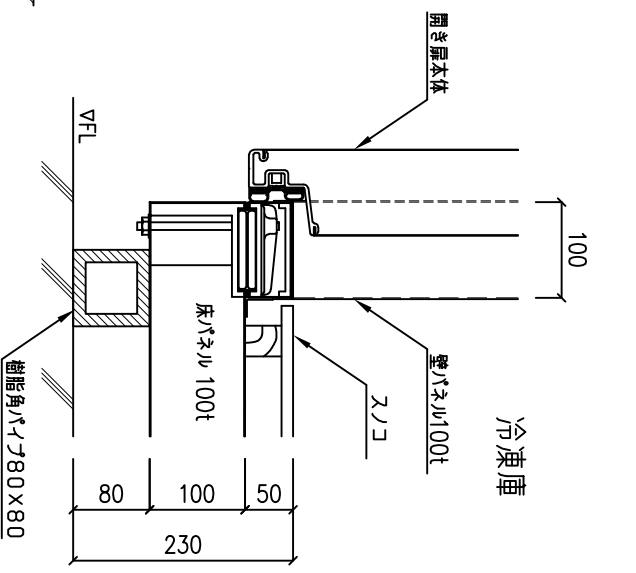

《 基礎図 》

《 立面図 》

《 右側面図 》

《 床部断面図 》

項目(単位)	形式
外形寸法	KFK22-151F
内形寸法	2700W×1800D×2810H (ユニット含む高さ)
内形寸法	2500W×1600D×2200H
扉	1扉
扉開口寸法	700W×1800H (ε-φ-100/93W)
パネル厚み	100
断熱材	硬質ポリウレタンフォーム
内外装板	カラー鋼板(マイボニー)
総重量	573 kg
重量計	コンロラー表示
温度計	木製50H
扉内灯	LED灯 1φ100V 10W X1チ
スノコ	LED50H
エアースター	1φ 100V 55W×1個
ユニット	開口700W×1800H RU-R20LF1×1台 AC 3φ 200V 50/60Hz

↔ 凝縮器吸込空気方向(庫外)  
 → 冷気吹き出し方向(庫内)

株式会社カノウ冷機

設計

年月日  
図番

縮尺

名称

フルハジ冷凍庫 セットシリーズ(1.5坪)  
型式 KFK22-151F

受番