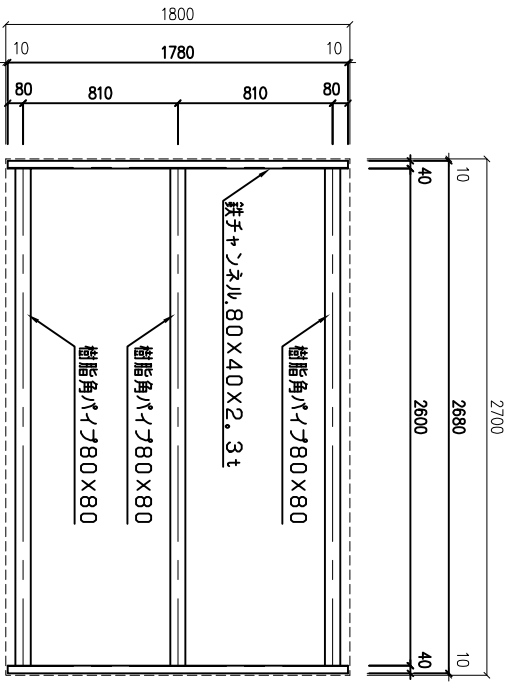

《 基礎図 》

《 立面図 》

《 右側面図 》

《 床部断面図 》

項目(単位)	形式
外形寸法	KFK22-151F
内形寸法	2700W×1800D×2810H (ユニット含む高さ)
内形寸法	2500W×1600D×2200H
扉	1扉
扉開口寸法	700W×1800H (ε-φ-100/93W)
パネル厚み	100
断熱材	硬質ポリウレタンフォーム
内外装板	カラー鋼板(マイボニー)
総重量	573 kg
重量計	コンロラー表示
温度計	木製50H
扉内灯	LED灯 1φ100V 10W X1チ
スノコ	LED50H
エアースター	1φ 100V 55W×1個
ユニット	開口700W×1800H RU-R20LF1×1台 AC 3φ 200V 50/60Hz

↔ 凝縮器吸込空気方向(庫外)  
 → 冷気吹き出し方向(庫内)

株式会社カノウ冷機

設計

年月日  
図番

縮尺

名称

フルハジ冷凍庫 セットシリーズ(1.5坪)  
型式 KFK22-151F

受番