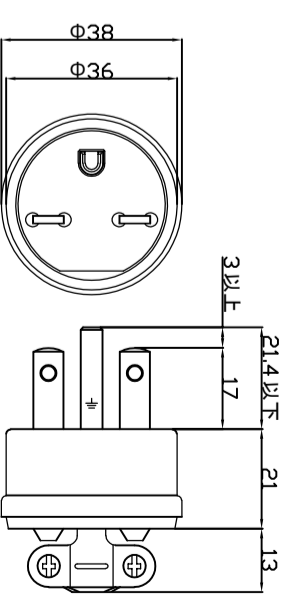

仕様

型式	KREA260PBL
庫内温度	-23℃~-18℃
外寸法	W2505×D897×H905
内容量	767ℓ
電源	単相 200V 50/60Hz 2系統 (圧縮機用/LED照明用)
年間消費電力量	2664 kWh/年
消費電力	520W (霜取り時710W)
冷媒	R290
冷却方式	自然対流(無風)
凝縮器	スパイラルコンテナ-
温度調節器	デジタルサーモスタット
製品重量	162kg
照明	LED照明
霜取り	自動霜取り(ホットガス)
付属品	バスケット用サポート台 5個 外部警報出力端子
オプション	トップパネル・サイドパネル バスケット 8個 高脚レジヤス(115~180mm)

単相200Vプラグ形状 (接地極付 15A 250V)

※ 庫内温度は無負荷 周囲温度25℃湿度60%
※ 電源は専用単独コンセントを使用して下さい

株式会社カノウ冷機

冷凍ショーケース

名称
型式

KREA260PBL

スケール

図番