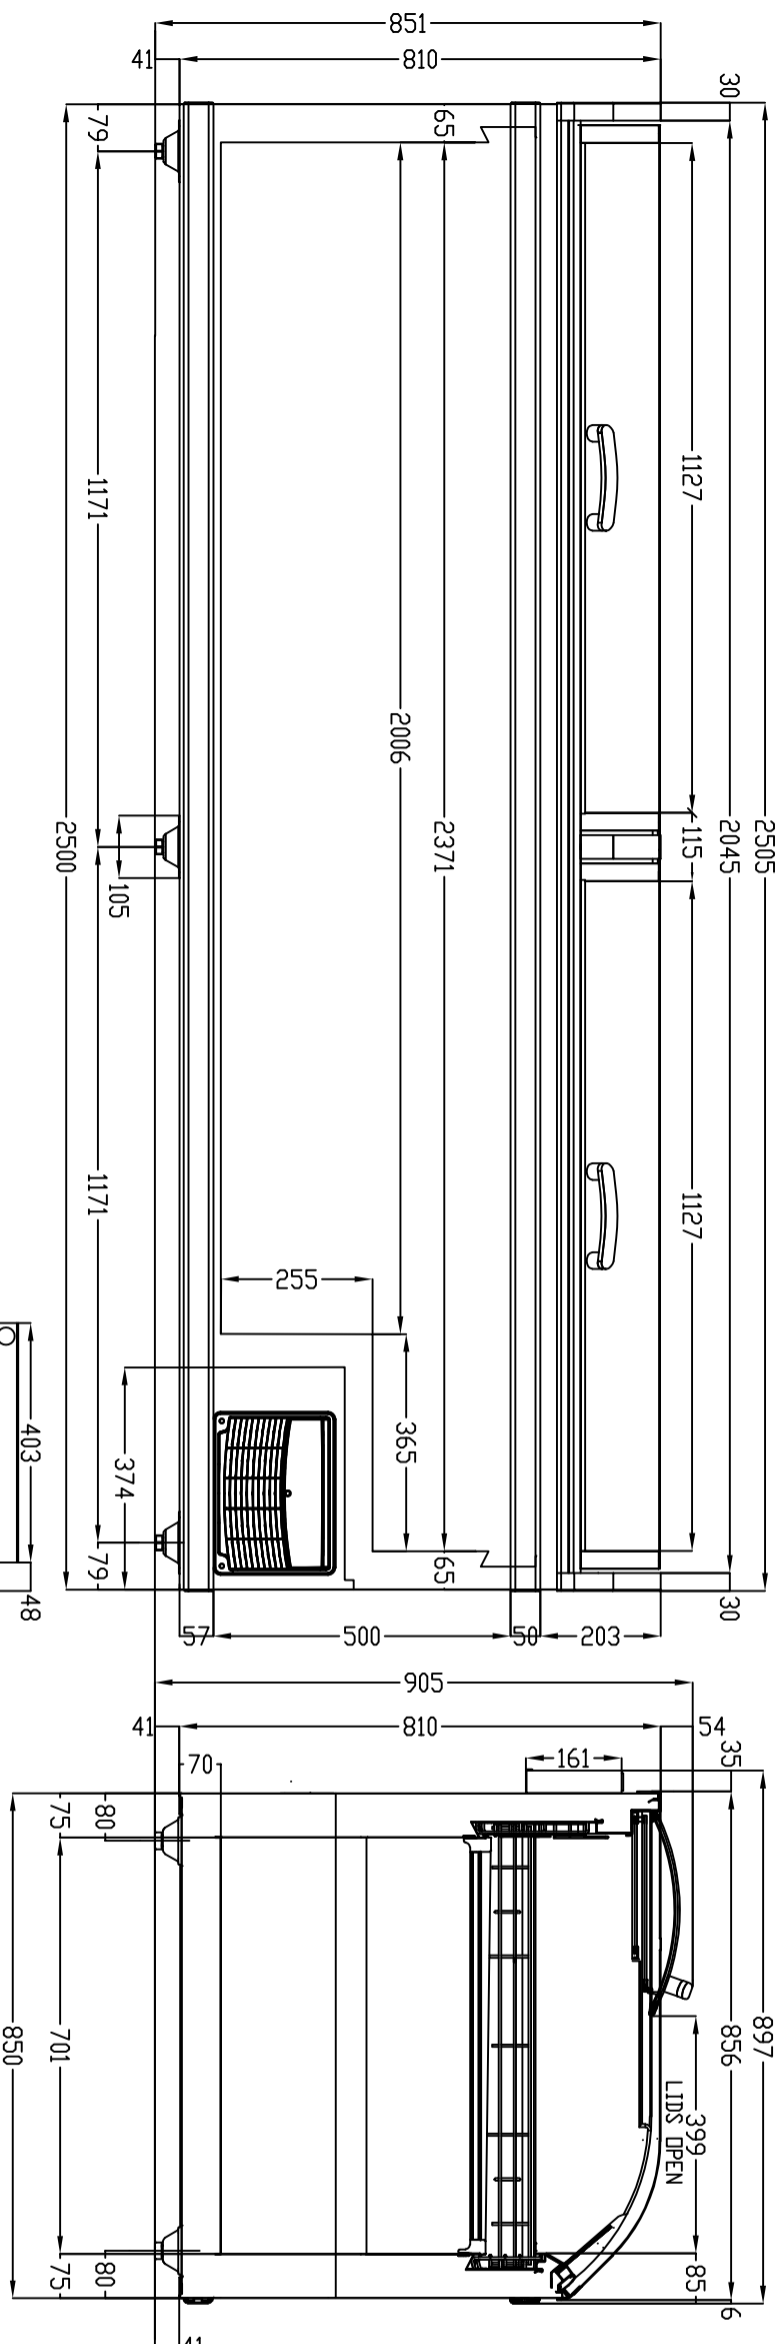

仕様

型式	KREA260PBL
庫内温度	-23℃~-18℃
外寸法	W2505×D897×H905
内容量	767ℓ
電源	単相 200V 50/60Hz 2系統 (圧縮機用/LED照明用)
年間消費電力量	2664 kWh/年
消費電力	520W (霜取り時710W)
冷媒	R290
冷却方式	自然対流(無風)
凝縮器	スパイラルコンテナ-
温度調節器	デジタルサーモスタット
製品重量	162kg
照明	LED照明
霜取り	自動霜取り(ホットガス)
付属品	バスケット用サポート台 5個 外部警報出力端子
オプション	トップパネル・サイドパネル バスケット 8個 高脚レジヤス(115~180mm)

単相200Vプラグ形状 (接地極付 15A 250V)

※ 庫内温度は無負荷 周囲温度25℃湿度60%
※ 電源は専用単独コンセントを使用して下さい

株式会社カノウ冷機

冷凍ショーケース

名称
型式

KREA260PBL

スケール

図番