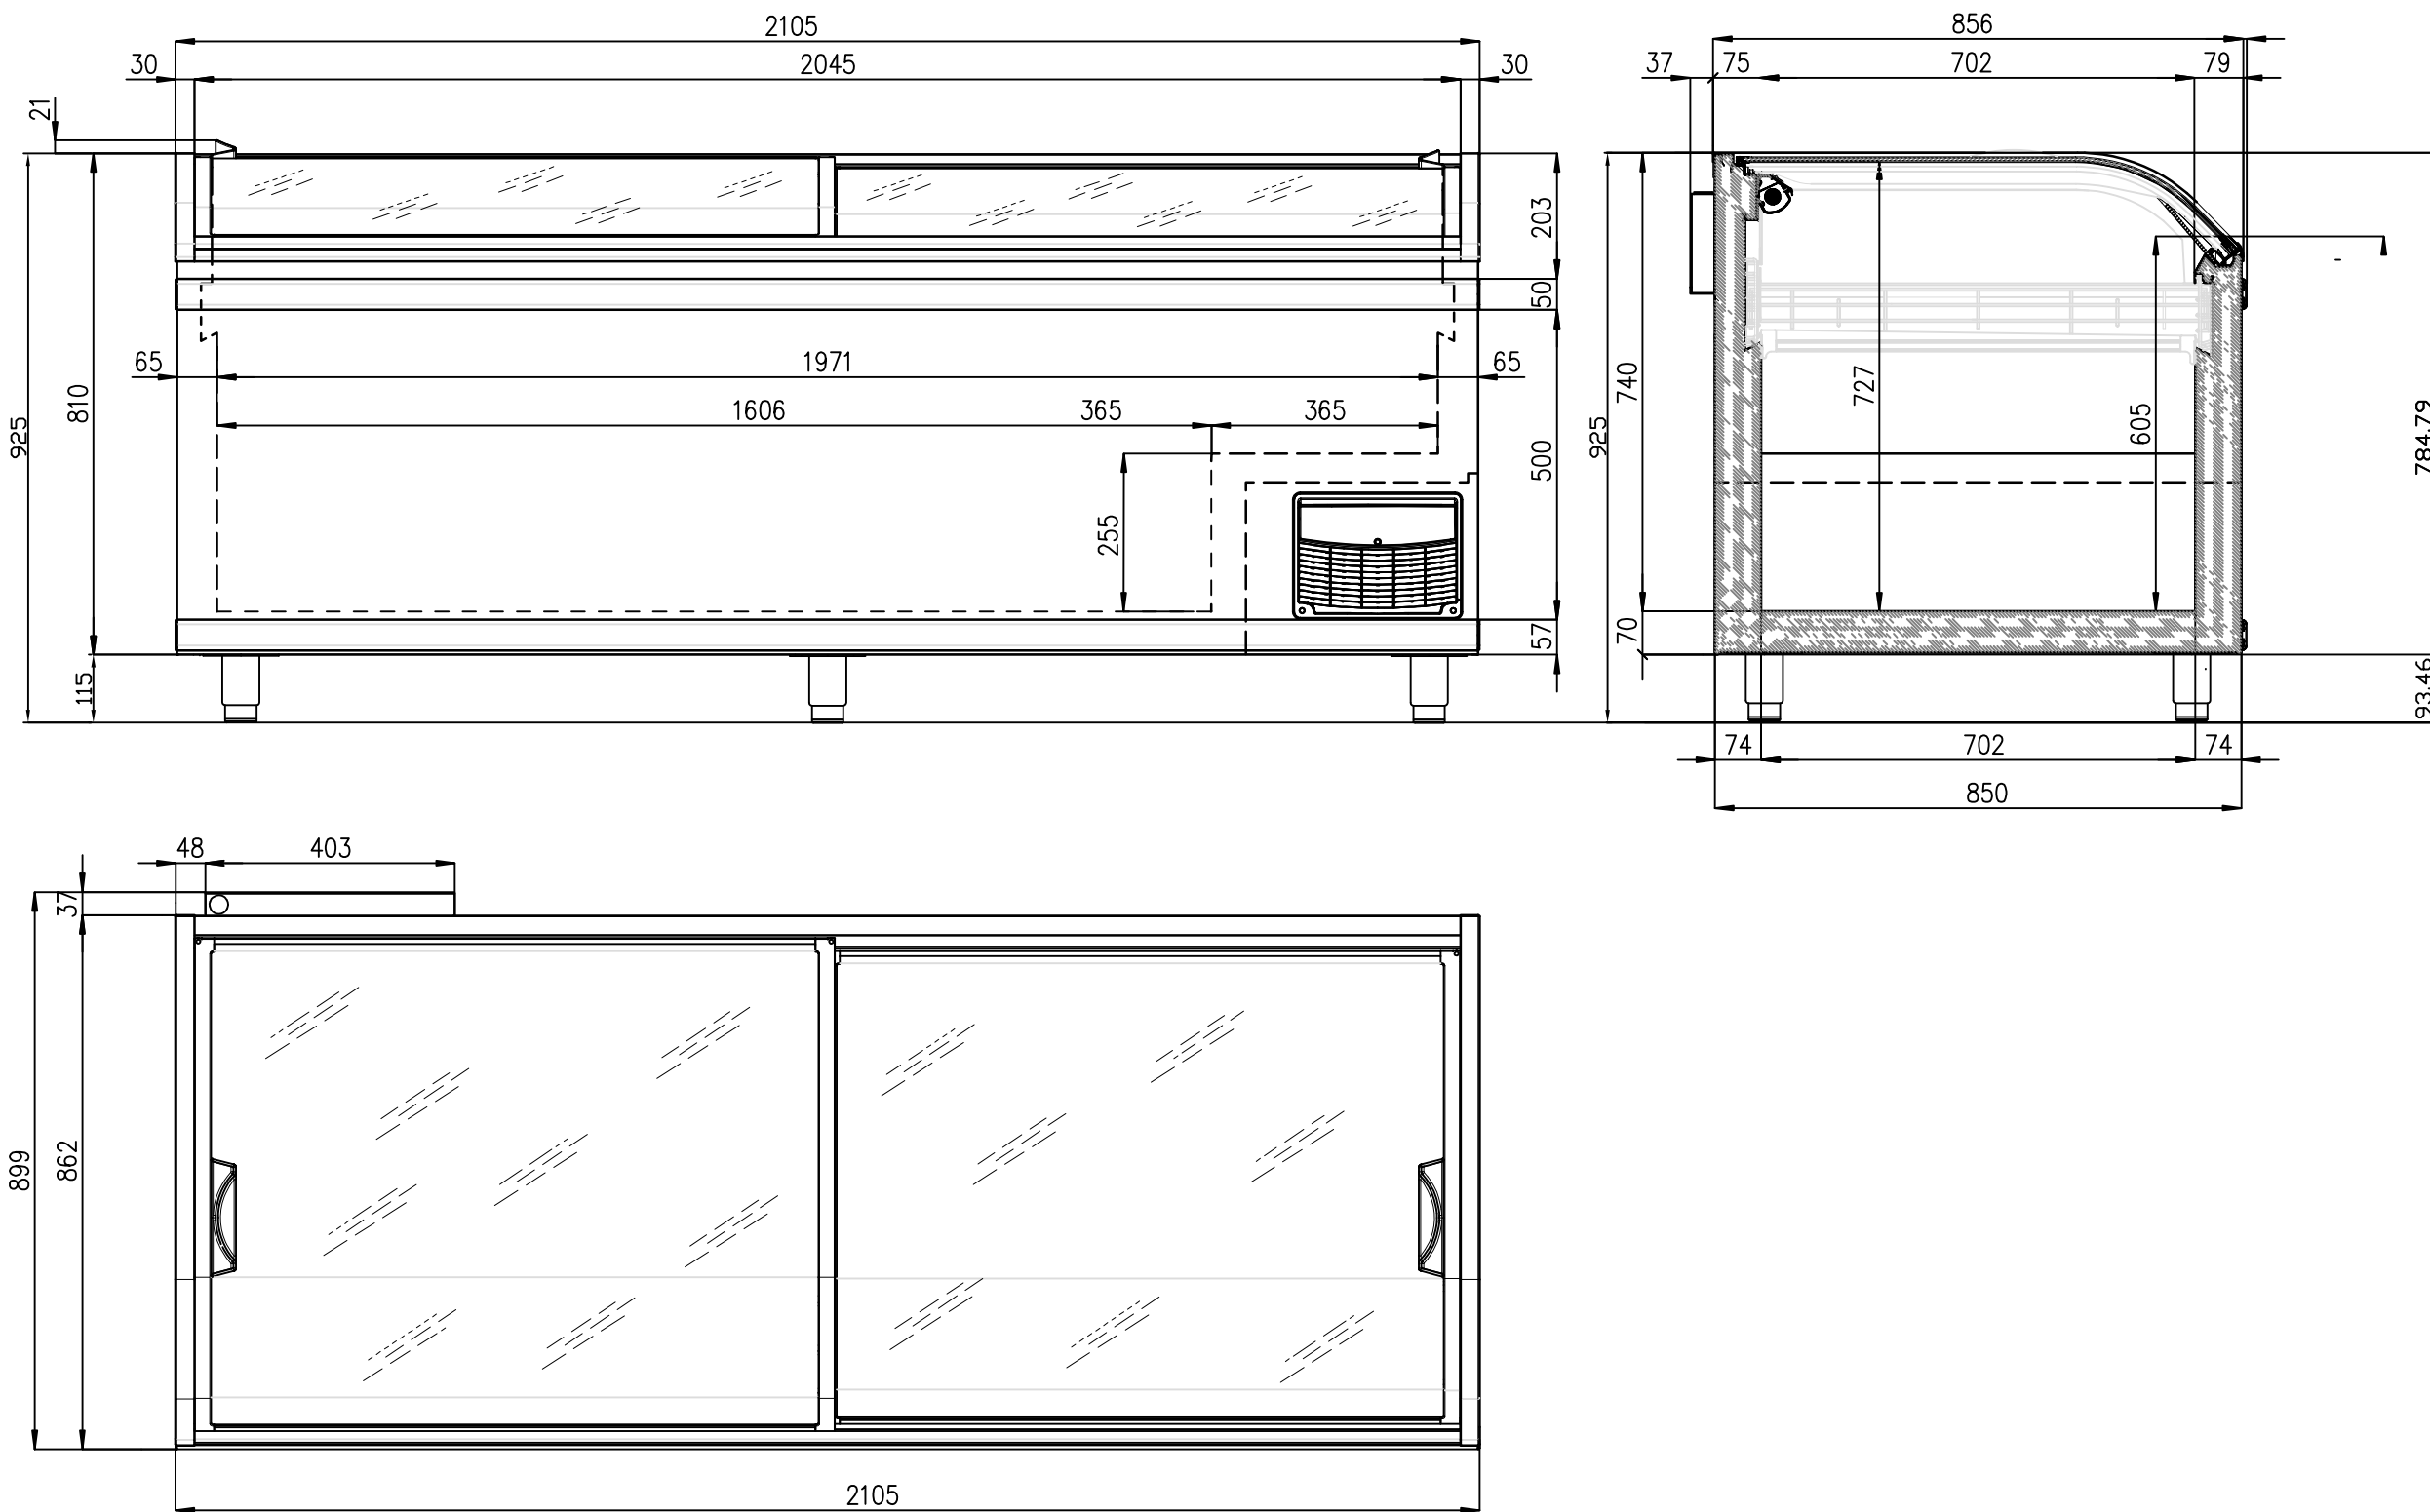

仕様

型式	KREA220
庫内温度	-23℃~-18℃
外寸法	W2105×D899×H852
内容量	626リットル
電源	単相 200V 50/60Hz
消費電力量	207kwh/240kwh 月
消費電力	480w/530w
冷媒	R507a
冷却方式	自然対流(無風)
凝縮器	スパイラルコンデンサー
温度調節	デジタル式調節器
製品重量	149kg
照明	LED照明
霜取	自動霜取(ホットガス)
オプション	バスケット/サポート台

株式会社カノウ冷機

名称	冷凍ショーケース	スケール	作成日	
型式	KREA220	NON	図番	