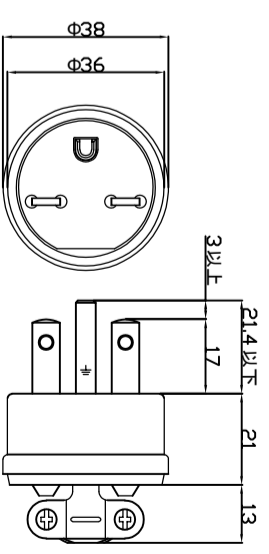

仕様

型式	PASSION130
庫内温度	-25℃～-15℃
外寸法	W1278×D936×H1035
内容量	414リットル
電源	単相200V 50/60Hz
消費電力	615(運転)/630(霜取)W
年間消費電力量	3906kWh
冷媒	R290
冷却方式	自然対流(無風)
凝縮器	スパラルコイルデフサー
温度調節	デジタルサーモスタット
製品重量	170kg
庫内照明	LED
霜取り	自動霜取り(ヒーター)
オプション	カウンタートップケース ・ボックス

※庫内温度は無負荷 周囲温度25℃ 湿度60%

単相200Vプラグ形状 (接地極付 15A 250V)

株式会社 カノウ冷機

名称  
型式

承認図

PASSION130

スケール

作成日  
図番