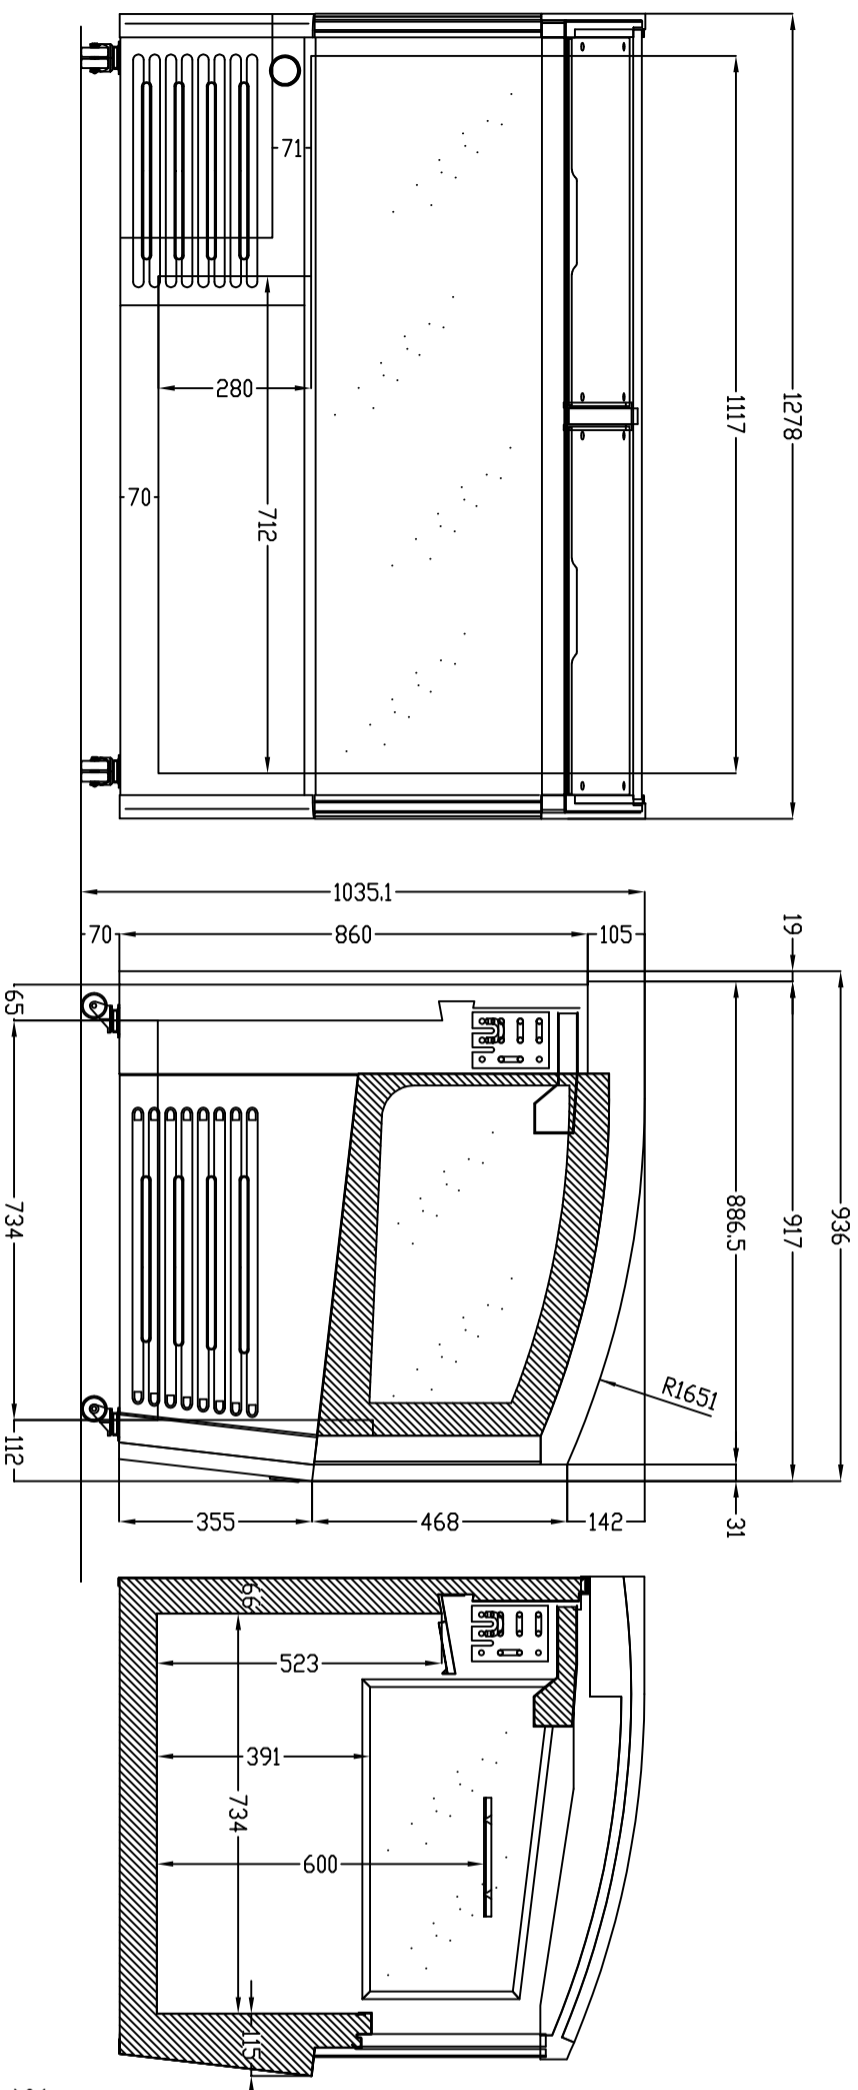

仕様

型式	PASSION130
庫内温度	-25℃～-15℃
外寸法	W1278×D936×H1035
内容量	414リットル
電源	単相200V 50/60Hz
消費電力	615(運転)/630(霜取)W
年間消費電力量	3906kWh
冷媒	R290
冷却方式	自然対流(無風)
凝縮器	スパラルコイルデフサー
温度調節	デジタルサーモスタット
製品重量	170kg
庫内照明	LED
霜取り	自動霜取り(ヒーター)
オプション	カウンタートップケース ・ボックス

※庫内温度は無負荷 周囲温度25℃ 湿度60%

単相200Vプラグ形状 (接地極付 15A 250V)

株式会社 カノウ冷機

名称  
型式

承認図

PASSION130

スケール

作成日  
図番