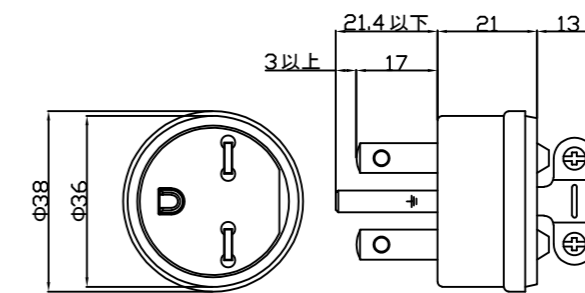

仕様	
型式	Fula 220
庫内温度	-23°C~-18°C
外寸法	W2115×D875×H835
内容積	817ℓ
電源	単相 200V 50/60Hz 2系統 (圧縮機用/LED照明用)
消費電力	480W (霜取時:900W)
運転電流	3.2A (霜取時:4.5A)
年間消費電力量	2146 kWh/年
冷媒	R290
冷却方式	自然対流(無風)
凝縮器	スパイラルコンデンサー
温度調節器	デジタルサーモスタット
製品重量	151kg
庫内照明	LED (46W 0.2A)
霜取り	自動霜取り(ホットガス)
オプション	トップパネル・サイドパネル マグネット式プライスレール 簡易プライスレール

※庫内温度は無負荷 周囲温度25°C湿度60%
 ※電源は専用単独コンセントを使用して下さい

単相200Vプラグ形状 (接地極付 15A 250V)

株式会社カノウ冷機

名称
型式

冷凍ショーケース
Fula 220

スケール

図番

23Z2-0210-02A