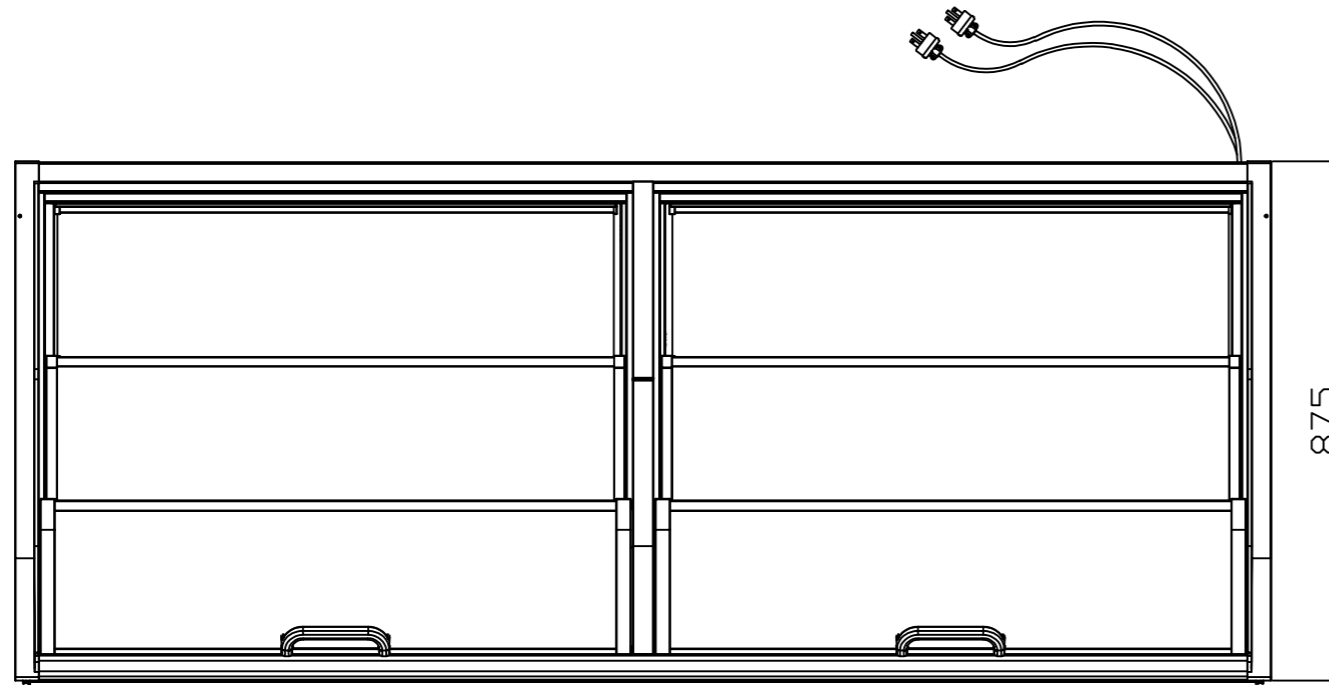

仕様	
型式	Fula 220
庫内温度	-23°C~-18°C
外寸法	W2115×D875×H835
内容積	817ℓ
電源	単相 200V 50/60Hz 2系統 (圧縮機用/LED照明用)
消費電力	480W (霜取時:900W)
運転電流	3.2A (霜取時:4.5A)
年間消費電力量	2146 kWh/年
冷媒	R290
冷却方式	自然対流(無風)
凝縮器	スパイラルコンデンサー
温度調節器	デジタルサーモスタット
製品重量	151kg
庫内照明	LED (46W 0.2A)
霜取り	自動霜取り(ホットガス)
オプション	トップパネル・サイドパネル マグネット式プライスレール 簡易プライスレール

※庫内温度は無負荷 周囲温度25°C湿度60%
 ※電源は専用単独コンセントを使用して下さい

単相200Vプラグ形状 (接地極付 15A 250V)

株式会社カノウ冷機

名称
型式

冷凍ショーケース
Fula 220

スケール

図番

23Z2-0210-02A