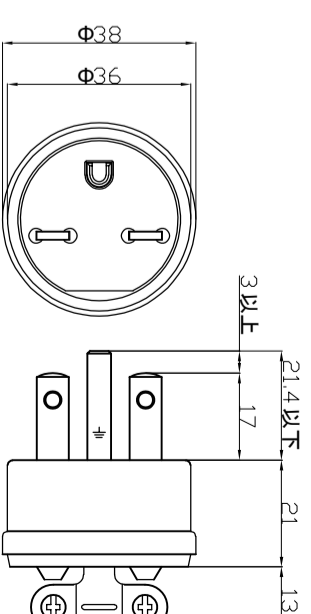

仕様	
型式	VT-150
庫内温度	-25℃~-10℃
外寸法	W1550×D963×H740
総内容量	528リットル
有効内容量	435リットル
電源	単相 200V 50/60Hz
消費電力	560W/610W
冷媒	R507
冷却器	チューブオンシート
凝縮器	プロックコンデンサー
温度調節	ダイヤル式サーモスタット
製品重量	84kg
付属品	バスケット8個

*庫内温度は無負荷 周囲温度25℃

単相200Vプラグ形状(接地極付 15A 250V)
電源コード長さ:2.1m